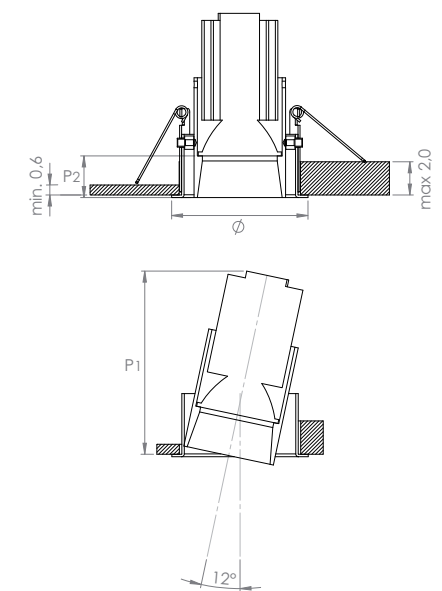

POP P05 Ø 8,2 only for plasterboard 

Code		Ø	P1	P2
PW05.210.XX	GU10	8,2	11,3	2,5
PW05.211.XX	GU10 Led	8,2	—	2,5
PW05.220.XX	GU5.3	8,2	9,6	2,5
PW05.3XM.XX	350m/A led	8,2	9,6	0,5
PW05.3XS.XX	350m/A led	8,2	11,3	2,5
PW05.3XT.XX	350m/A led	8,2	9,6	0,5