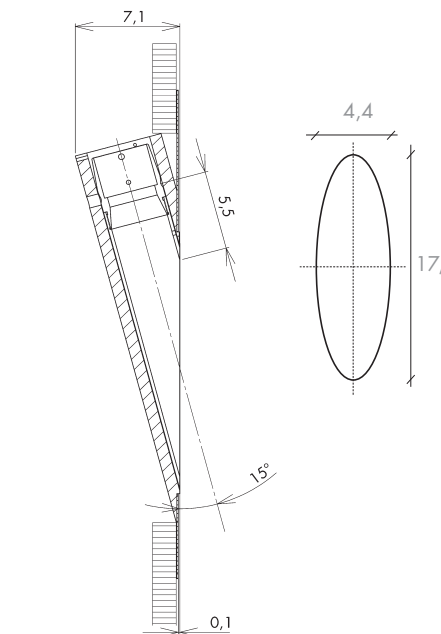

Code		Ø	P
P10.210.XX	GU10	5,5x7,7	9,2
P10.210.XX	GU10 Led	5,5x7,7	—
P10.220.XX	GU5.3	5,5x7,7	8,4
P10.235.XX	12V led 7W	5,5x7,7	8,4
P10.3XX.XX	350m/A led	5,5x7,7	12,6

POP P11 only for plasterboard

Code		Ø	P
P11.200.XX	GU4	4,4x17,2	7,1
P11.3XM.XX	Led	4,4x17,2	7,1